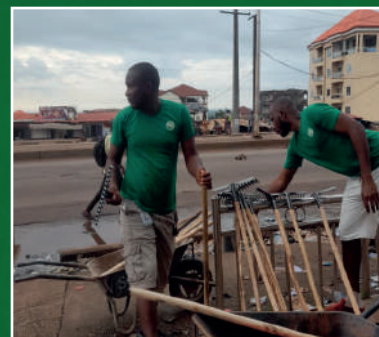

2 Vision et Mission

- **Vision** : Faire de la Guinée et de la sous-région un modèle de gestion durable de l'environnement, en contribuant activement à l'atteinte des Objectifs de Développement Durable (ODD).
- **Mission** : Promouvoir des solutions concrètes et durables pour la préservation des ressources naturelles, la lutte contre la déforestation, la gestion des déchets et l'adaptation au changement climatique.